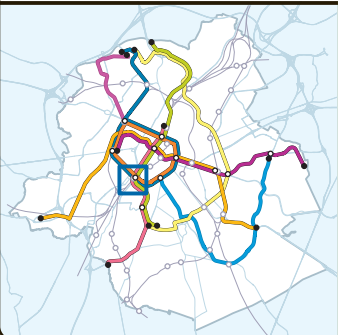

RAIL

Greater talents, greater mobility

1 France Bara complex : 02 / 525 49 40
Rue de France / Frankrijkstraat 85
1060 Bruxelles / Brussel

Gare du Midi / Zuidstation

M 2 6 T 3 4 51 81 82

B 48 49 50 73 78

116 117 118 136 137 140 141 142 144 145 170 171

Bruxelles-Midi / Brussel-Zuid

Légende / Legende

- Accès piétons / Toegang voor voetgangers
- Fietsenparking / Parking vélo
- Parking
- Vélo partagé : Villo! / Fietsdelen: Villo!
- Voiture partagée : Cambio / Autodelen: Cambio
- Taxis

BRUXELLES MOBILITÉ
BRUSSEL MOBILITEIT

Cartographie: STIB – SMN
Cartografie: MVB – SMN
.brussels

n° 147a
Edition / Uitgave
11.2022
Réseau / Netwerk
11.2022